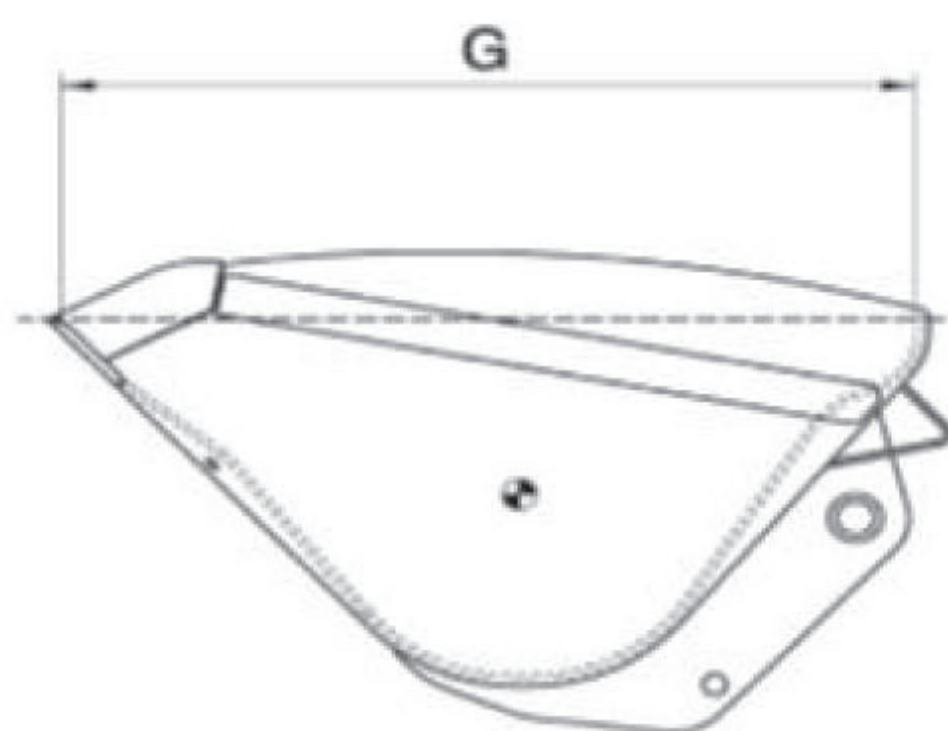

## ТЕХНИЧЕСКИЕ ХАРАКТЕРИСТИКИ

- Широкий выбор ковшей объемом от 1500 л до 3000 л.
- Ковш для сыпучих материалов подходит для работы с грузом с плотностью  $\leq 1$ .
- Усиленная конструкция (корпус, лезвие, боковины).
- FP - угол опрокидывания был увеличен на 10 градусов.