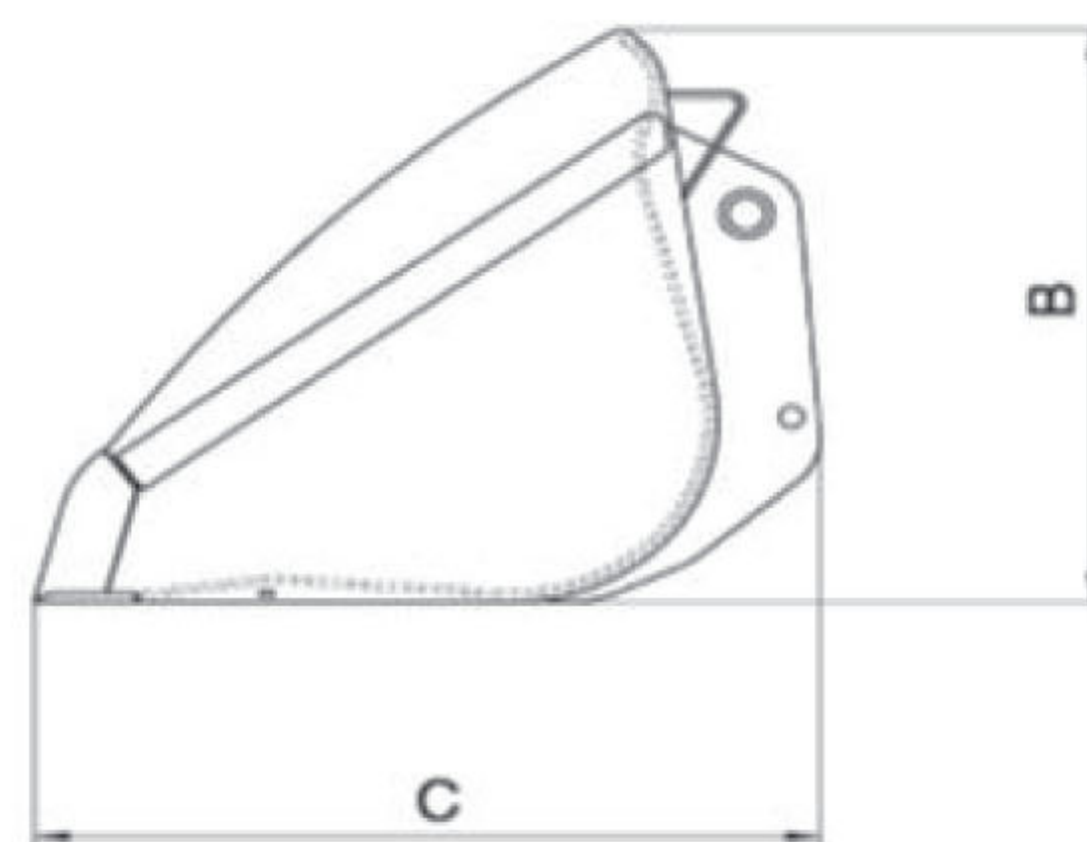

## ТЕХНИЧЕСКИЕ ХАРАКТЕРИСТИКИ

- Широкий выбор ковшей объемом от 1500 л до 3000 л.
- Ковш для сыпучих материалов подходит для работы с грузом с плотностью  $\leq 1$ .
- Усиленная конструкция (корпус, лезвие, боковины).
- FP - угол опрокидывания был увеличен на 10 градусов.